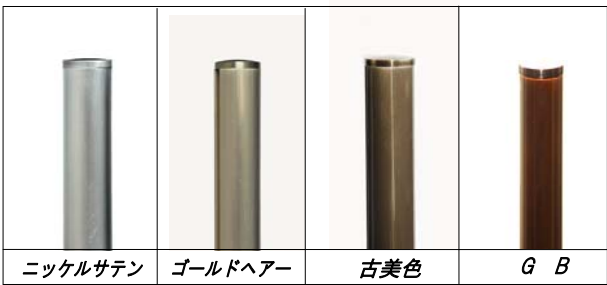

カラーサンプル

塗 装

メッキ

- カラー仕上げは全て受注品です。(納期 1 週間)
- SC32、38、50、40K 全ての SC ポールに対応可能です
- その他のカラーも有ります。担当者までご相談下さい。

カラータイプのニューアイテム
新登場